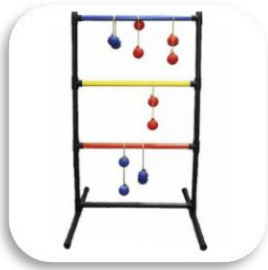

Spielepool der Sportjugend Flensburg

1. Teamspiel-Box für Kommunikation- und Konzentration aller Altersklassen

2. Wikinger-Schach

3. Schwungtuch (mit 16 Griffschlaufen und Durchmesser 7 Meter)

4. Zielwurfteppich (Durchmesser ca. 2 Meter) + 3 Frisbee

5. Leitergolf (Gestell + je 3 rote + 3 blaue Bolas)

6. Spikeball (Netzdurchmesser ca. 1 Meter) + 3 Bälle + Pumpe

7. Riesenmikado (25 Stück und Länge ca. 1 Meter)

8. Large Tower (Höhe des Turms max. 1 Meter; 60 Bausteine)

9. Dosenwurfspiel soft (Je 3 rote, 3 blaue, 2 grüne, 2 gelbe Dosen + 1 Ball)

10. Mega4inLine (Abmessung 122x57x117 cm) + 42 Spielsteine grün/pink

11. Ballsack (2 Basketbälle, 2 Handbälle, 3 Fußbälle, 2 Volleybälle, 2 Footballs)

12. Skin Ball Set „Softi“ (je 3 Bälle grün, rot, bau, gelb)

13. Hüpfburg + Gebläse + 3 Bahnen Kunstrasen, 7 Erdnägel, 1 Spanngurt, 1 Schutzhülle

14. Air Shelter + Luftpumpe

15. Moderationskoffer