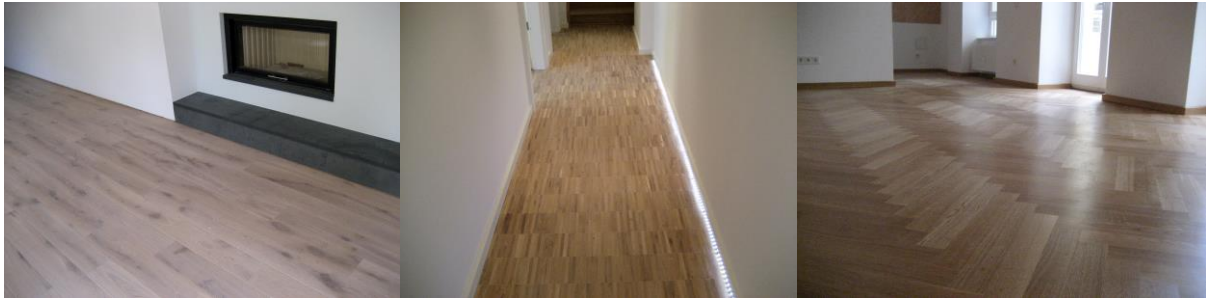

## Wörtherstrasse 14

---

Das Bauvorhaben Wörtherstr.14 in Berlin Prenzlauer Berg befindet in der Nähe zum Kollwitzplatz.

Die Eigentumswohnungen wurden unter anderem mit hochwertigen Parkett ausgestattet.

Durch die spezielle Anforderung an die Verlegung (Trockenestrich mit Fermacell/Entkopplungsmatte ) wurde das Parkett fachgerecht auf den Untergrund verklebt.

PEG Wörtherstr 14 mbH & Co KG

Parkettarbeiten

Parkett in verschiedenen Oberflächenbehandlungen geölt/ eingefärbt/ lackiert auf Dielen / Parkettstab/ Ausführungen als Bodenbelag und Treppenverkleidung