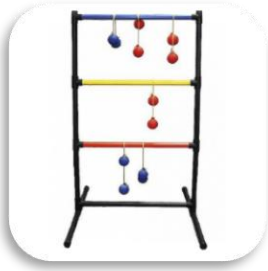

**Spielepool der Sportjugend Flensburg**

**1. Teamspiel-Box für Kommunikation- und Konzentration aller Altersklassen**

**2. Schwungtuch (mit 16 Griffschlaufen und Durchmesser 7 Meter)**

**3. Zielwurfteppich (Durchmesser ca. 2 Meter) + 3 Frisbee**

**4. Leitergolf (Gestell + je 3 rote + 3 blaue Bolas)**

**5. Spikeball (Netzdurchmesser ca. 1 Meter) + 3 Bälle + Pumpe**

**6. Riesenmikado (25 Stück und Länge ca. 1 Meter)**

**7. Large Tower (Höhe des Turms max. 1 Meter; 60 Bausteine)**

8. Dosenwurfspiel soft (Je 3 rote, 3 blaue, 2 grüne, 2 gelbe Dosen + 1 Ball)

9. Mega4inLine (Abmessung 122x57x117 cm) + 42 Spielsteine grün/pink

10. Ballsack (2 Basketbälle, 2 Handbälle, 3 Fußbälle, 2 Volleybälle, 2 Footballs)

11. Skin Ball Set „Softi“ (je 3 Bälle grün, rot, blau, gelb)

**12. Hüpfburg + Gebläse + 3 Bahnen Kunstrasen, 7 Erdnägel, 1 Spanngurt,  
1 Schutzhülle**

**13. Air Shelter + Luftpumpe**

**14. Moderationskoffer**